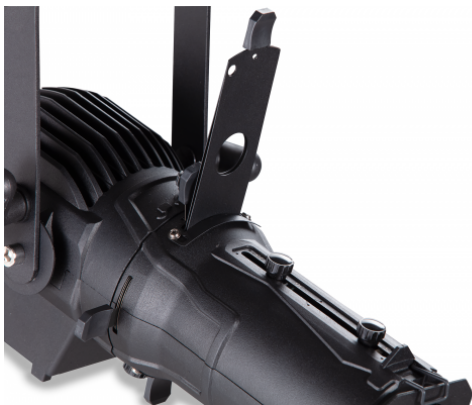

SQUARE GOBO-100

Portagobo per Mini-Profilor Square 100PZ

Questo accessorio permette di installare gobo in metallo o vetro all'interno del Sagomatore Square 100PZ. Il diametro del gobo è di 24mm (0.94").

PRODUCT DETAILS

Key features

Utilizzabile con Gobo in metallo o vetro

Specifications

Dimensioni Portagobo (LxA)	40,6 x 128mm (1.6" x 5")
Dimensione Gobo	24mm (0.94") - gobo non incluso
Peso Portagobo	28g
Peso Lordo	36g